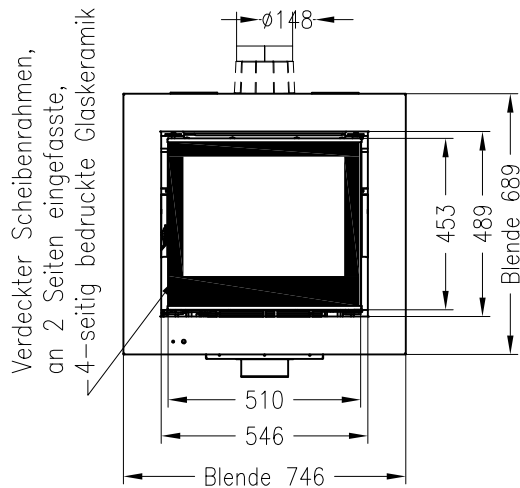

# Linear Kaminkassette S 600

Darstellung mit Blende 100 mm (auch mit Blende 60 mm und 80 mm erhältlich)

## Linear 4S

Stand: 02/2014

Vorderansicht  
M~1:20

Seitenansicht  
M~1:20

Draufsicht  
M~1:10

Detail A

Alle Abbildungen und Zeichnungen sind urheberrechtlich geschützt.  
Verwertung oder Veröffentlichung, auch einzelner Details, nur mit unserer Genehmigung.  
Technische Änderungen und Irrtümer vorbehalten.