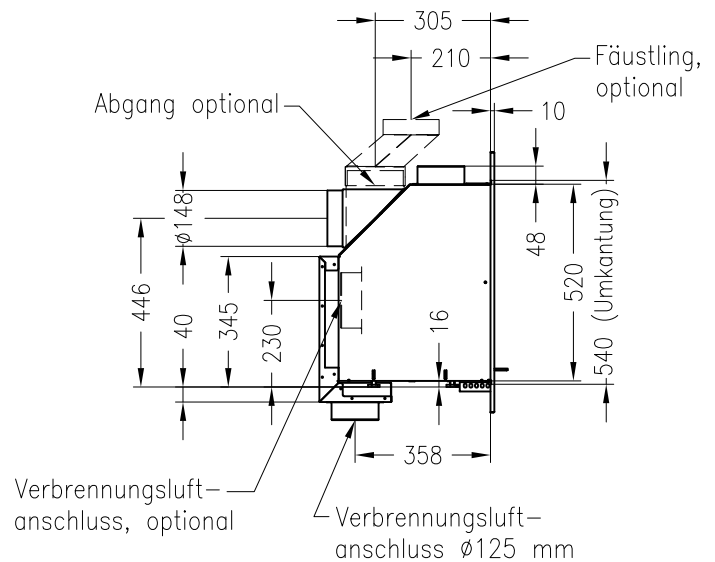

# Linear Kaminkassette S 600

Darstellung mit Blende 100 mm (auch mit Blende 60 mm und 80 mm erhältlich)

## Linear 4S

Stand: 02/2014

Vorderansicht  
M~1:20

Seitenansicht  
M~1:20

Draufsicht  
M~1:10

Detail A

Alle Abbildungen und Zeichnungen sind urheberrechtlich geschützt.  
Verwertung oder Veröffentlichung, auch einzelner Details, nur mit unserer Genehmigung.  
Technische Änderungen und Irrtümer vorbehalten.