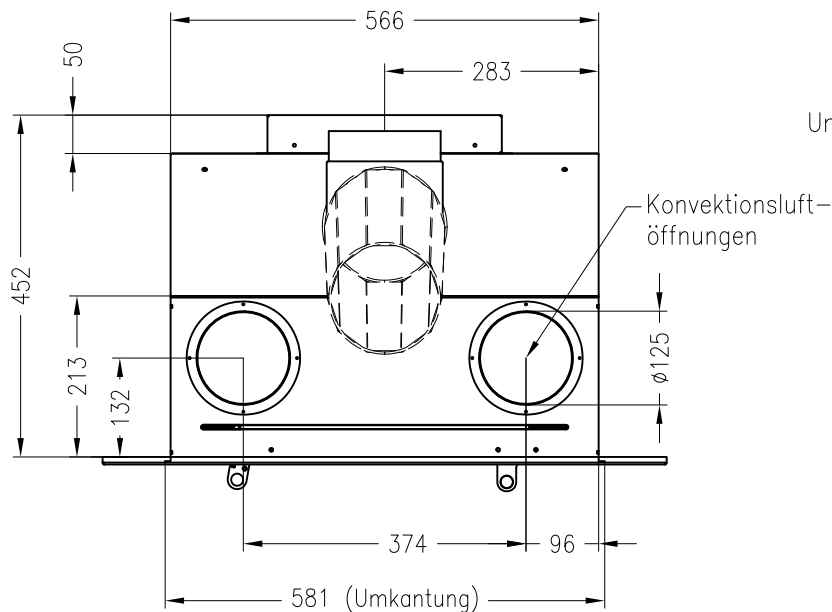

# Linear Kaminkassette S 600

Darstellung mit Blende 100 mm (auch mit Blende 60 mm und 80 mm erhältlich)

## Linear 4S

Stand: 02/2014

Vorderansicht  
M~1:20

Seitenansicht  
M~1:20

Draufsicht  
M~1:10

Detail A

Alle Abbildungen und Zeichnungen sind urheberrechtlich geschützt.  
Verwertung oder Veröffentlichung, auch einzelner Details, nur mit unserer Genehmigung.  
Technische Änderungen und Irrtümer vorbehalten.