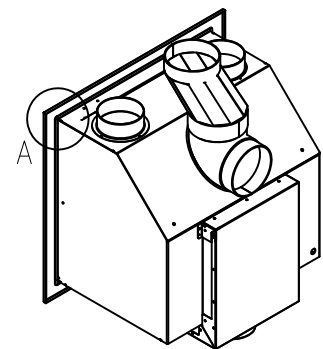

# Linear Kaminkassette S 600

Darstellung mit Blende 100 mm (auch mit Blende 60 mm und 80 mm erhältlich)

## Linear 4S

Stand: 02/2014

Vorderansicht  
M~1:20

Seitenansicht  
M~1:20

Draufsicht  
M~1:10

Detail A

Alle Abbildungen und Zeichnungen sind urheberrechtlich geschützt.  
Verwertung oder Veröffentlichung, auch einzelner Details, nur mit unserer Genehmigung.  
Technische Änderungen und Irrtümer vorbehalten.