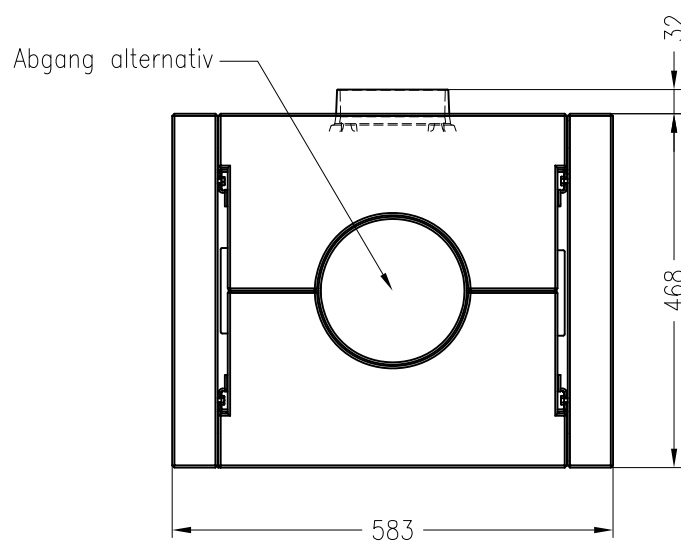

Kaminofen ambiente a7

feststehend, Natursteinverkleidung

ambiente

Stand: 05/2014

Vorderansicht
M~1:20

Seitenansicht
M~1:20

Draufsicht
M~1:10

Alle Abbildungen und Zeichnungen sind urheberrechtlich geschützt.
Verwertung oder Veröffentlichung, auch einzelner Details, nur mit unserer Genehmigung.
Technische Änderungen und Irrtümer vorbehalten.