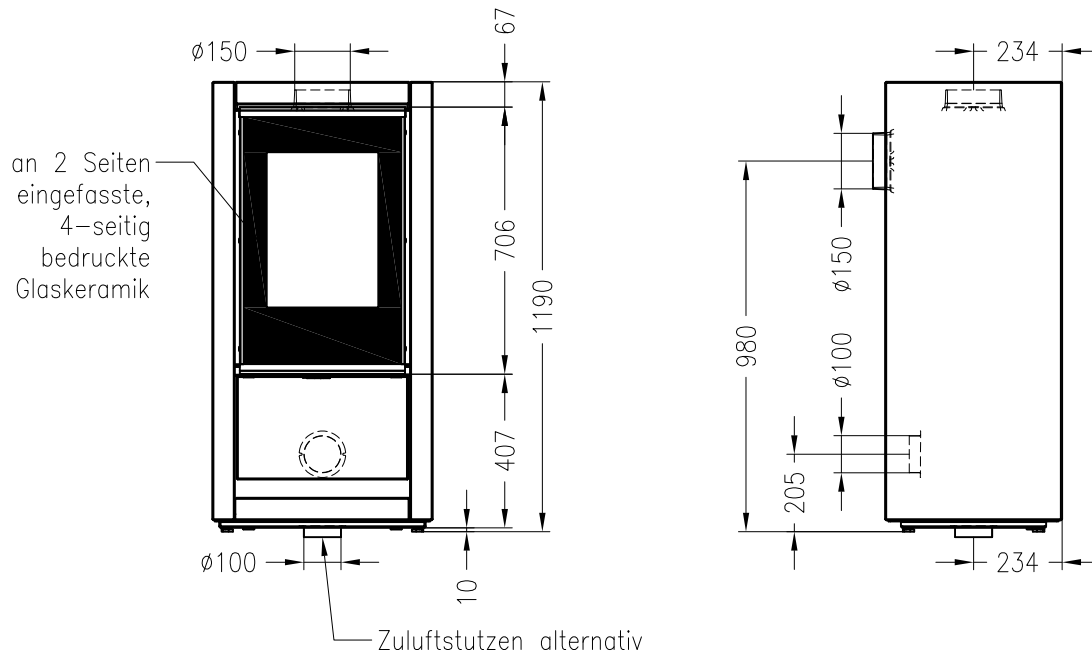

Kaminofen ambiente a7

feststehend, Natursteinverkleidung

ambiente

Stand: 05/2014

Vorderansicht
M~1:20

Seitenansicht
M~1:20

Draufsicht
M~1:10

Alle Abbildungen und Zeichnungen sind urheberrechtlich geschützt.
Verwertung oder Veröffentlichung, auch einzelner Details, nur mit unserer Genehmigung.
Technische Änderungen und Irrtümer vorbehalten.