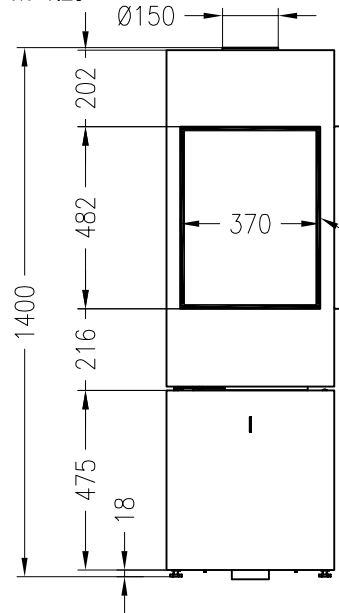

Kaminofen SEO L
feststehend

Selection

Stand: 08/2017

Seitenansicht von rechts
M~1:20

Vorderansicht
M~1:20

Seitenansicht von links
M~1:20

an 2 Seiten eingearbeitete,
4-seitig bedruckte Glaskeramik

Draufsicht
M~1:10