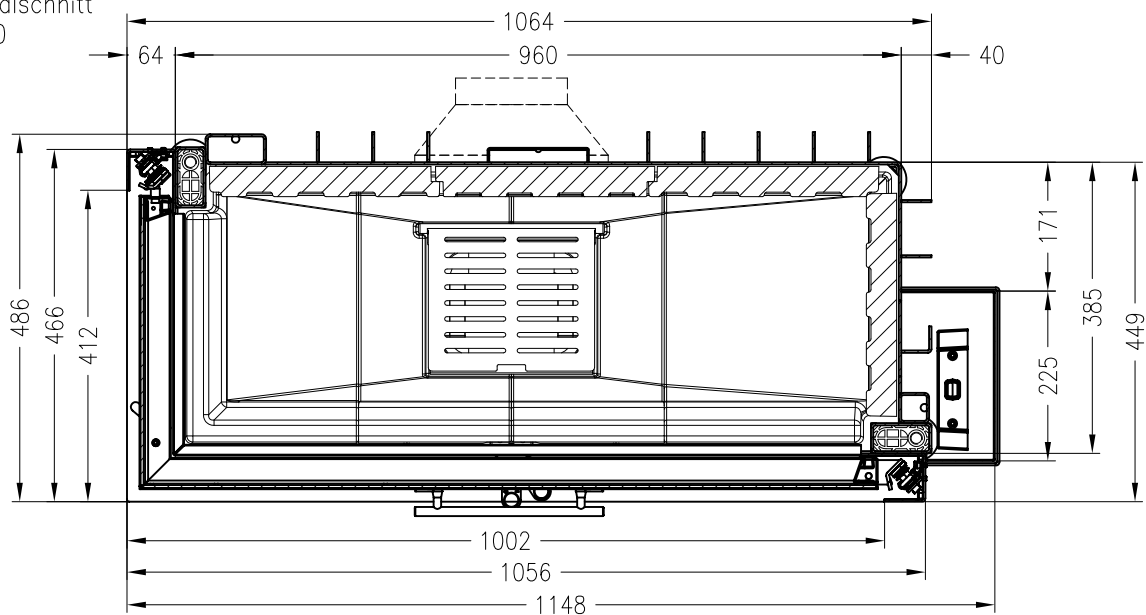

SPARTHERM Kamineinsatz Varia 2L-100h-4S

Seitenansicht  
M ~1:20

Vorderansicht  
M ~1:20

Seitenansicht  
M ~1:20

Verdeckter Scheibenrahmen,  
an 2 Seiten eingefasste,  
4-seitig bedruckte Glaskeramik

optionaler SVS-Stützen  
Ø150mm

Horizontalschnitt  
M ~1:10

Stand: 11-2013

Alle Abbildungen und Zeichnungen sind urheberrechtlich geschützt.  
Verwertung oder Veröffentlichung, auch einzelner Details, nur mit unserer Genehmigung.  
Technische Änderungen und Irrtümer vorbehalten!