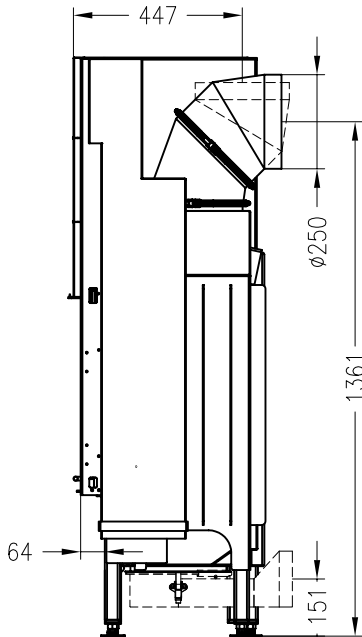

SPARTHERM Kamineinsatz Varia 2L-100h-4S

Seitenansicht  
M ~1:20

Vorderansicht  
M ~1:20

Seitenansicht  
M ~1:20

Verdeckter Scheibenrahmen,  
an 2 Seiten eingefasste,  
4-seitig bedruckte Glaskeramik

optionaler SVS-Stützen  
Ø150mm

Horizontalschnitt  
M ~1:10

Stand: 11-2013

Alle Abbildungen und Zeichnungen sind urheberrechtlich geschützt.  
Verwertung oder Veröffentlichung, auch einzelner Details, nur mit unserer Genehmigung.  
Technische Änderungen und Irrtümer vorbehalten!