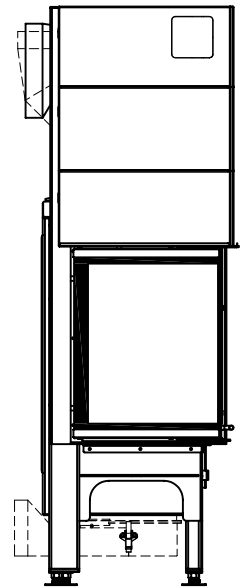

SPARTHERM Kamineinsatz Varia 2L-100h-4S

Seitenansicht  
M ~1:20

Vorderansicht  
M ~1:20

Seitenansicht  
M ~1:20

Verdeckter Scheibenrahmen,  
an 2 Seiten eingefasste,  
4-seitig bedruckte Glaskeramik

optionaler SVS-Stützen  
Ø150mm

Horizontalschnitt  
M ~1:10

Stand: 11-2013

Alle Abbildungen und Zeichnungen sind urheberrechtlich geschützt.  
Verwertung oder Veröffentlichung, auch einzelner Details, nur mit unserer Genehmigung.  
Technische Änderungen und Irrtümer vorbehalten!