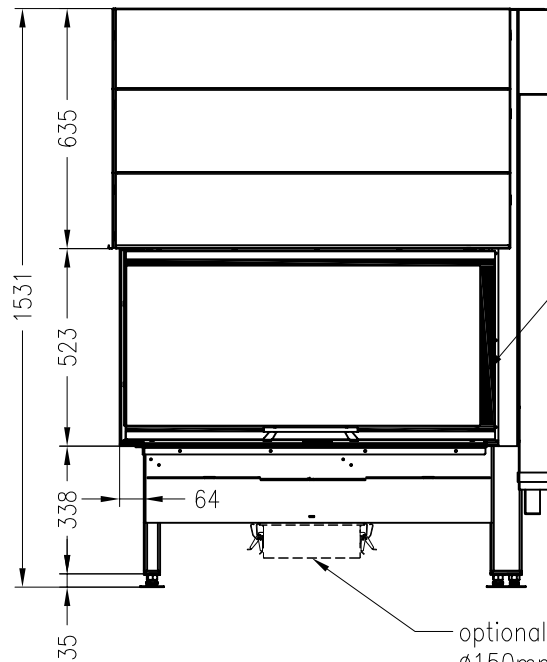

SPARTHERM Kamineinsatz Varia 2L-100h-4S

Seitenansicht  
M ~1:20

Vorderansicht  
M ~1:20

Seitenansicht  
M ~1:20

Verdeckter Scheibenrahmen,  
an 2 Seiten eingefasste,  
4-seitig bedruckte Glaskeramik

optionaler SVS-Stützen  
Ø150mm

Horizontalschnitt  
M ~1:10

Stand: 11-2013

Alle Abbildungen und Zeichnungen sind urheberrechtlich geschützt.  
Verwertung oder Veröffentlichung, auch einzelner Details, nur mit unserer Genehmigung.  
Technische Änderungen und Irrtümer vorbehalten!