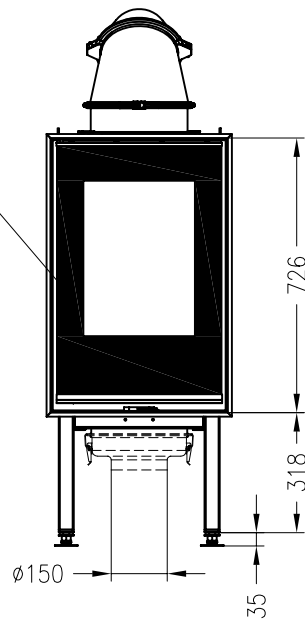

SPARTHERM Kamineinsatz Arte F-FD-4S

Vorderansicht  
M ~1:20

Verdeckter Scheibenrahmen,  
an 2 Seiten eingefasste,  
4-seitig bedruckte Glaskeramik

Seitenansicht  
M ~1:20

optionaler SVS-Stützen  
Ø150mm

Horizontalschnitt  
M ~1:10