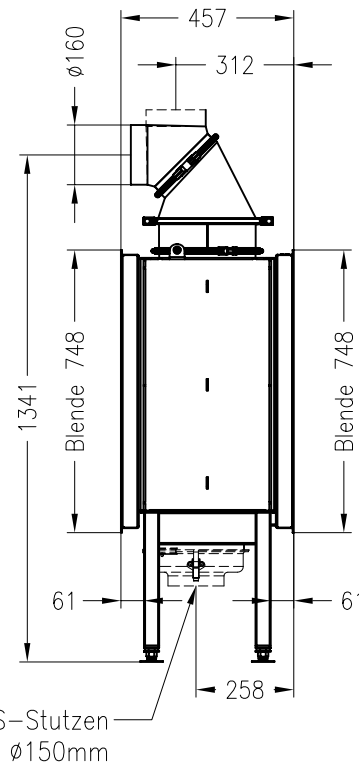

SPARTHERM Kamineinsatz Arte F-FD-4S

Vorderansicht  
M ~1:20

Verdeckter Scheibenrahmen,  
an 2 Seiten eingefasste,  
4-seitig bedruckte Glaskeramik

Seitenansicht  
M ~1:20

optionaler SVS-Stützen  
Ø150mm

Horizontalschnitt  
M ~1:10