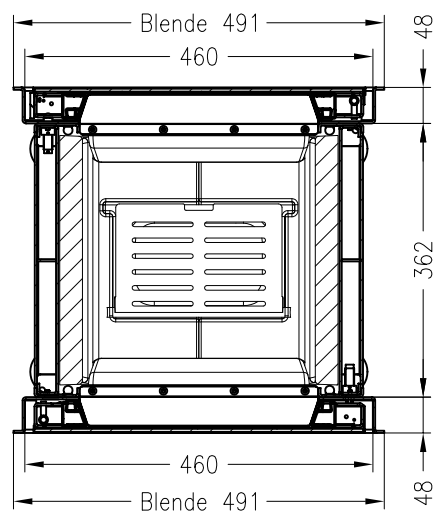

SPARTHERM Kamineinsatz Arte F-FD-4S

Vorderansicht  
M ~1:20

Verdeckter Scheibenrahmen,  
an 2 Seiten eingefasste,  
4-seitig bedruckte Glaskeramik

Seitenansicht  
M ~1:20

optionaler SVS-Stützen  
Ø150mm

Horizontalschnitt  
M ~1:10