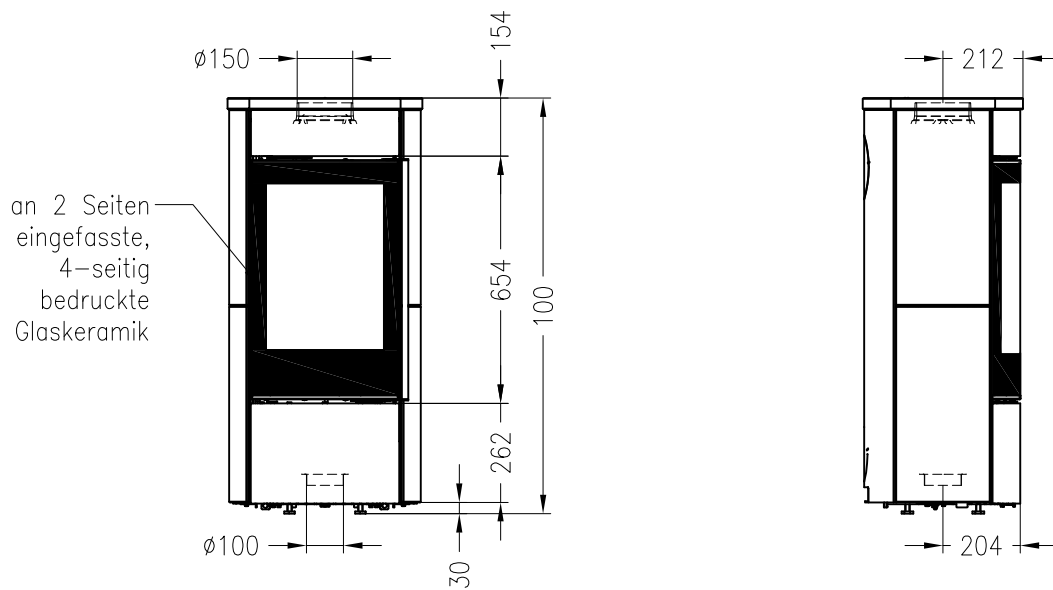

Kaminofen Senso S

drehbar, Natursteinverkleidung

Selection

Stand: 05/2014

Vorderansicht
M~1:20

Seitenansicht
M~1:20

Draufsicht
M~1:10