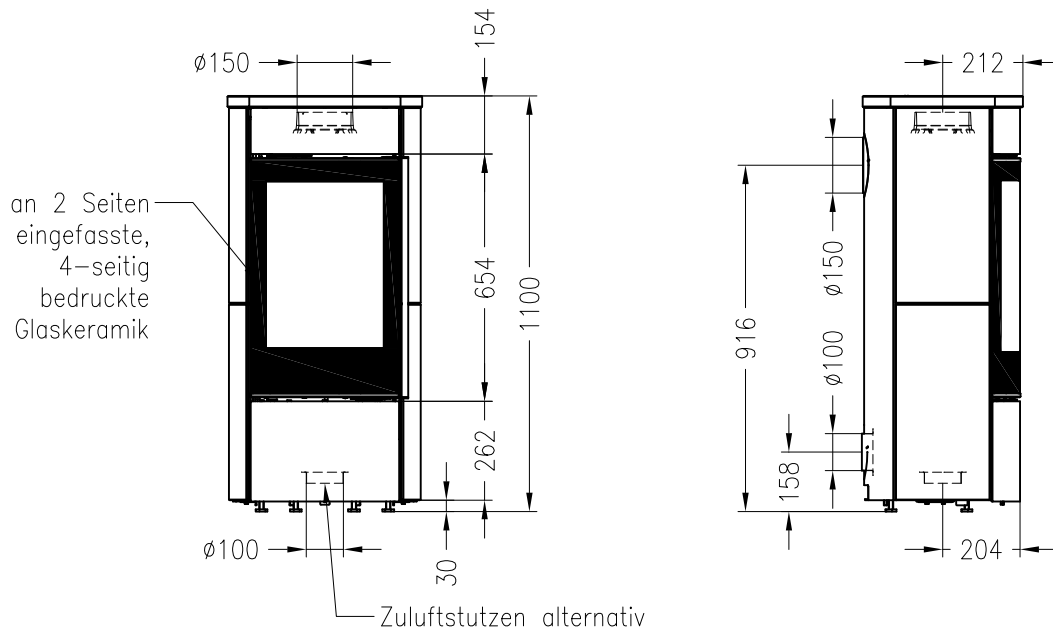

Kaminofen Senso S

feststehend, Natursteinverkleidung

Selektion

Stand: 05/2014

Vorderansicht
M~1:20

Seitenansicht
M~1:20

Draufsicht
M~1:10