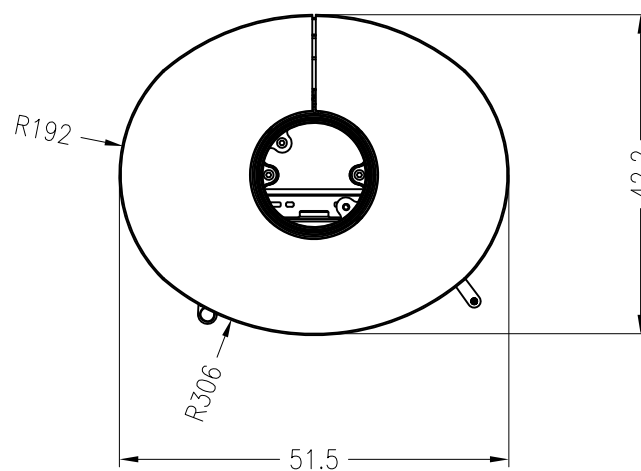

Alle Abbildungen und Zeichnungen sind urheberrechtlich geschützt.
Verwertung oder Veröffentlichung, auch einzelner Details, nur mit unserer Genehmigung.
Technische Änderungen und Irrtümer vorbehalten.