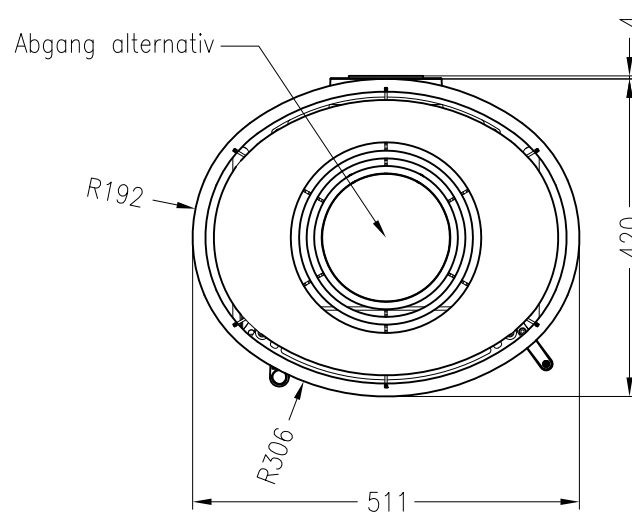

Alle Abbildungen und Zeichnungen sind urheberrechtlich geschützt.
Verwertung oder Veröffentlichung, auch einzelner Details, nur mit unserer Genehmigung.
Technische Änderungen und Irrtümer vorbehalten.